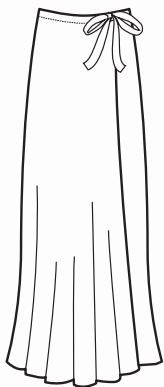

032131
GONNA
BROADWAY
100% polyester
170 gr/m²
ONE SIZE
NERO