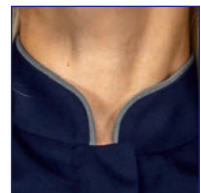

**007702G
CAMICE VENEZIA CON
GREMBIULINO KIEV**

65% polyester
35% cotton
195 gr/m²
S • M • L • XL • XXL
BLU + GRIGIO