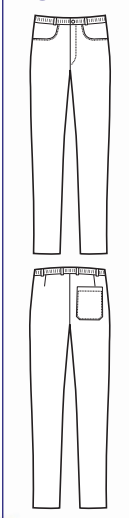

# *Giacche*

*Jackets*

**GIACCHE UOMO  
JERSEY MILANO**

**053392**  
**GIACCA SPRINGFIELD**  
**JERSEY MILANO**  
96% polyester  
4% spandex  
285 gr/m<sup>2</sup>  
S • M • L • XL • XXL  
BLU

**ELASTIC  
SLIM**

**064592**  
**PANTALONE YALE**  
**JERSEY MILANO**  
96% polyester  
4% spandex  
285 gr/m<sup>2</sup>  
S • M • L • XL • XXL  
BLU

**024292  
PANTALONE TRENDY  
JERSEY MILANO**  
96% polyester  
4% spandex  
285 gr/m<sup>2</sup>  
S • M • L • XL • XXL  
BLU