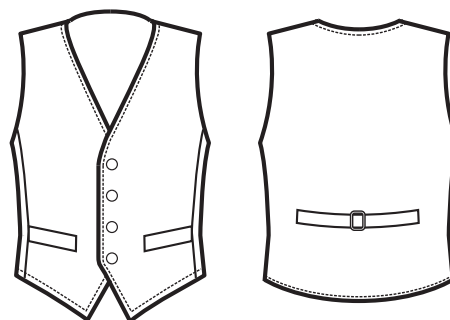

**034251**  
**GILET LAS VEGAS**  
100% polyester  
220 gr/m<sup>2</sup>  
S • M • L • XL • XXL  
NERO

**104041  
PAPILLON  
DAMASCO**

**DAMASCO**

**033041  
GILET UNISEX**  
100% polyester  
180 gr/m<sup>2</sup>  
S • M • L • XL • XXL  
DAMASCO