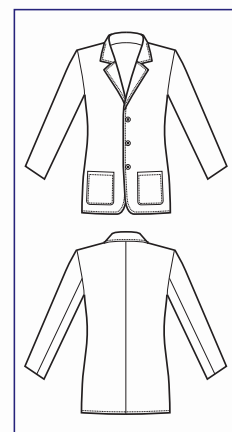

**GIACCHE UOMO
JERSEY MILANO**

053392
GIACCA SPRINGFIELD
JERSEY MILANO
96% polyester
4% spandex
285 gr/m²
S • M • L • XL • XXL
BLU

**ELASTIC
SLIM**

064592
PANTALONE YALE
JERSEY MILANO
96% polyester
4% spandex
285 gr/m²
S • M • L • XL • XXL
BLU