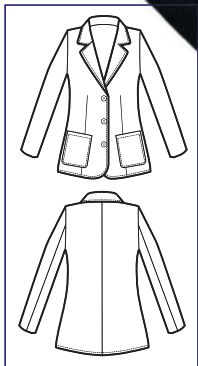

**ELASTIC SLIM**

**064591**  
**PANTALONE YALE**  
**JERSEY MILANO**  
96% polyester  
4% spandex  
285 gr/m<sup>2</sup>  
S • M • L • XL • XXL  
NERO

**027891  
GIACCA  
MARYLAND  
JERSEY MILANO**  
96% polyester  
4% spandex  
285 gr/m<sup>2</sup>  
S • M • L • XL • XXL  
NERO

**024291  
PANTALONE TRENDY  
JERSEY MILANO**  
96% polyester  
4% spandex  
285 gr/m<sup>2</sup>  
S • M • L • XL • XXL  
NERO

**007491M**  
**ABITINO SIDNEY**  
**JERSEY MILANO**  
MEZZA MANICA  
HALF SLEEVE  
96% polyester  
4% spandex  
285 gr/m<sup>2</sup>  
S • M • L • XL • XXL  
NERO