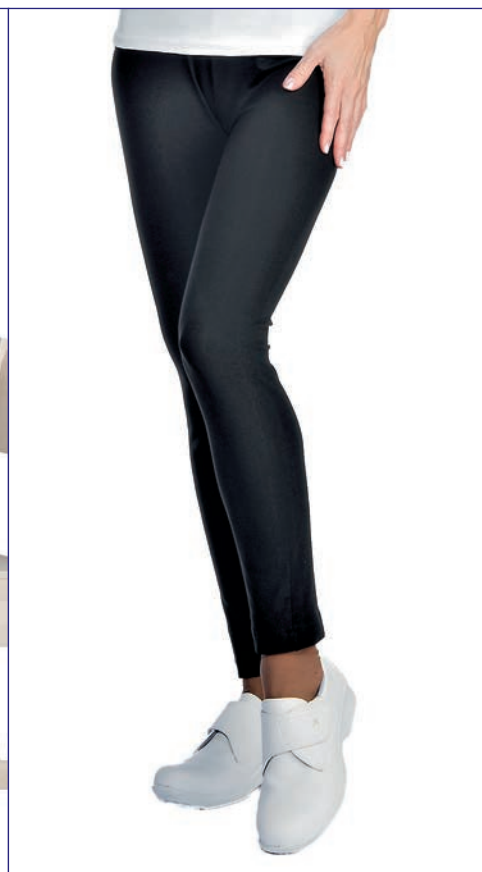

024611
LONG LEGGINGS
S • M • L • XL • XXL
NERO