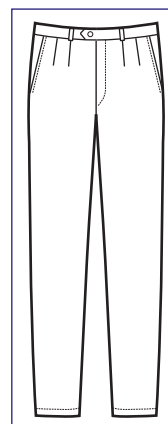

**063000**  
**PANTALONE UOMO 2 PINCES**  
 100% polyester  
 220 gr/m<sup>2</sup>  
 40 • 42 • 44 • 46 • 48 • 50  
 52 • 54 • 56 • 58 • 60  
 NERO

**063001**  
**PANTALONE UOMO  
2 PINCES**  
 100% polyester  
 220 gr/m<sup>2</sup>  
 40 • 42 • 44 • 46 • 48 • 50  
 52 • 54 • 56 • 58 • 60  
 BLU