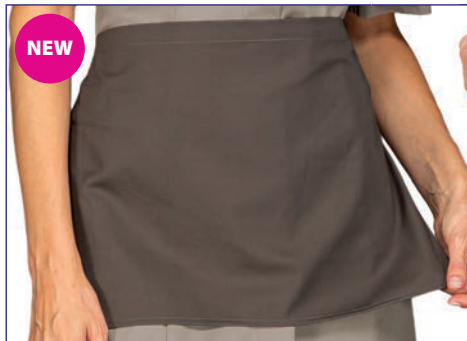

084136
GREMBIULE KIEV
FANGO