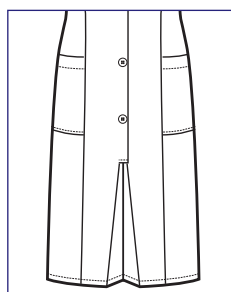

**007361M**  
**CAMICE LIPARI**  
**MEZZA MANICA**  
**HALF SLEEVE**  
100% cotton piquet  
140 gr/m<sup>2</sup>  
S • M • L • XL • XXL  
**RIGATINO NERO**

**Antistrappo / Tear proof**

**007362M**  
**CAMICE LIPARI**  
**MEZZA MANICA**  
**HALF SLEEVE**  
100% cotton piquet  
140 gr/m<sup>2</sup>  
S • M • L • XL • XXL  
**RIGATINO AZZURRO**