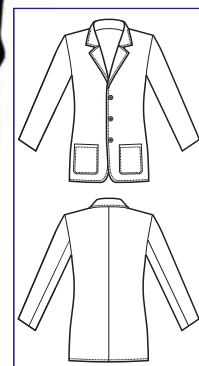

**GIACCHE UOMO
JERSEY MILANO**

053391
GIACCA SPRINGFIELD
JERSEY MILANO
96% polyester
4% spandex
285 gr/m²
S • M • L • XL • XXL
NERO

ELASTIC SLIM

064591
PANTALONE YALE
JERSEY MILANO
96% polyester
4% spandex
285 gr/m²
S • M • L • XL • XXL
NERO