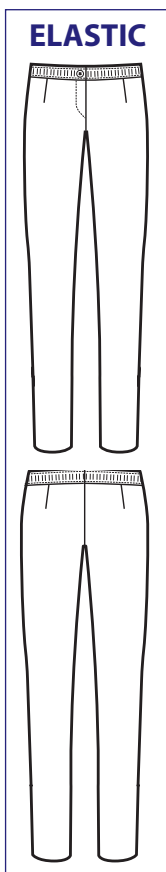

ELASTIC

**024292
PANTALONE TRENDY
JERSEY MILANO**
96% polyester
4% spandex
285 gr/m²
S • M • L • XL • XXL
BLU