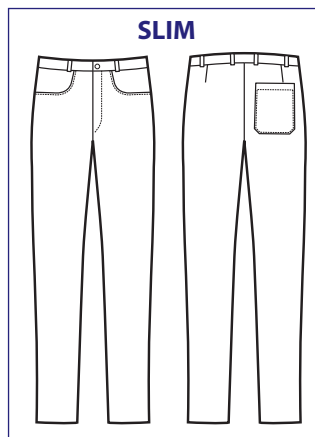

**SLIM**

**064579  
PANTALONE  
YALE SLIM**  
97% cotton  
3% spandex  
210 gr/m<sup>2</sup>  
42 • 44 • 46  
48 • 50 • 52 • 54  
NERO

**SUPER  
STRETCH**

**SLIM  
SUPER  
STRETCH**

**SLIM**

**064511  
PANTALONE YALE  
SLIM**  
96% polyester  
4% spandex  
200 gr/m<sup>2</sup>  
42 • 44 • 46 • 48 • 50 • 52 • 54  
NERO