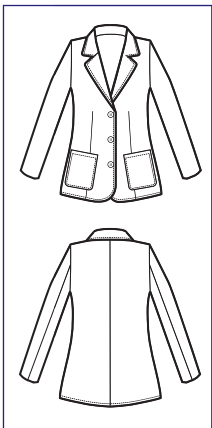

# *Giacche*

*Jackets*

**GIACCHE UOMO  
JERSEY MILANO**

**053392**  
**GIACCA SPRINGFIELD**  
**JERSEY MILANO**  
96% polyester  
4% spandex  
285 gr/m<sup>2</sup>  
S • M • L • XL • XXL  
BLU

**ELASTIC  
SLIM**

**064592**  
**PANTALONE YALE**  
**JERSEY MILANO**  
96% polyester  
4% spandex  
285 gr/m<sup>2</sup>  
S • M • L • XL • XXL  
BLU

**024292  
PANTALONE TRENDY  
JERSEY MILANO**  
96% polyester  
4% spandex  
285 gr/m<sup>2</sup>  
S • M • L • XL • XXL  
BLU