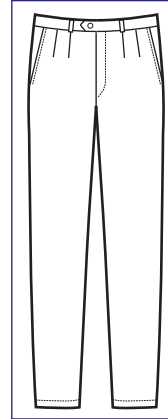

**063000**  
**PANTALONE UOMO 2 PINCES**  
 100% polyester  
 220 gr/m<sup>2</sup>  
 40 • 42 • 44 • 46 • 48 • 50  
 52 • 54 • 56 • 58 • 60  
 NERO

**063001**  
**PANTALONE UOMO  
2 PINCES**  
 100% polyester  
 220 gr/m<sup>2</sup>  
 40 • 42 • 44 • 46 • 48 • 50  
 52 • 54 • 56 • 58 • 60  
 BLU