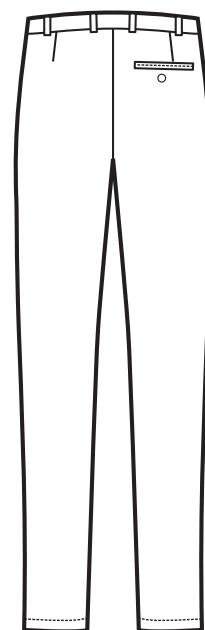

**PANTALONE UOMO
CARRETTA**

063300
PANTALONE UOMO
CARRETTA
100% polyester
170 gr/m²
42 • 44 • 46 • 48 • 50
52 • 54 • 56 • 58 • 60
NERO