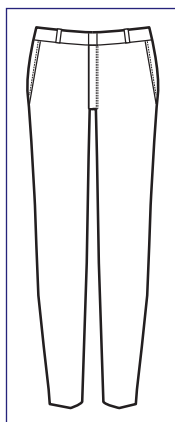

**PANTALONE UOMO
SENZA PINCES**