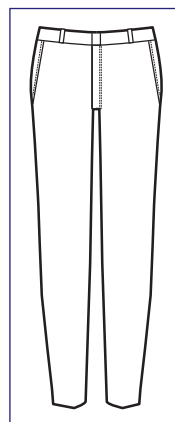

063521
PANTALONE UOMO
SENZA PINCES
STRETCH
LANA FODERATO
44% wool
54% polyester
2% spandex
180 gr/m²
42 • 44 • 46 • 48 • 50
52 • 54 • 56 • 58 • 60
ANTRACITE