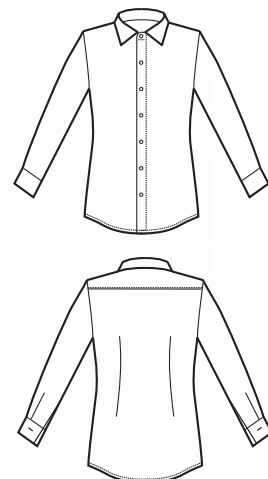

**SUPER DRY
LIGHT**

**IL TESSUTO LEGGERO
ANTIMACCHIA CHE RESPIRA**
**THE LIGHT ANTISTAIN FABRIC
THAT BREATHES**