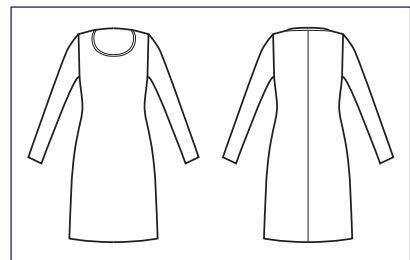

007491
ABITINO SIDNEY
JERSEY MILANO
96% polyester
4% spandex
285 gr/m²
S • M • L • XL • XXL
NERO