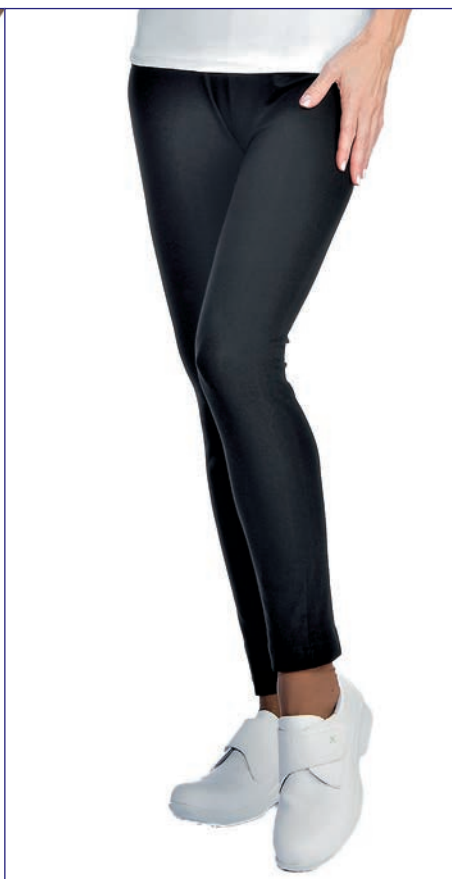

024610 LONG LEGGINGS

97% cotton • 3% spandex - 180 gr/m²
S • M • L • XL • XXL
BIANCO

024620 SHORT LEGGINGS

97% cotton • 3% spandex - 180 gr/m²
S • M • L • XL • XXL
BIANCO

024601 PANTAJERSEY

97% cotton • 3% spandex - 180 gr/m²
S • M • L • XL • XXL
NERO