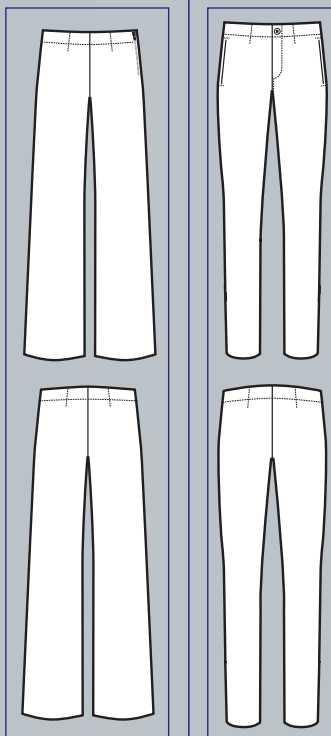

**024511
PANTALONE
PALAZZO
SUPER STRETCH**
96% polyester
4% spandex
200 gr/m²
40 • 42 • 44 • 46 • 48
50 • 52 • 54 • 56
NERO

**SUPER
STRETCH**