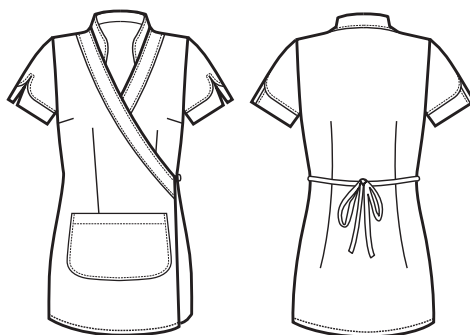

004570
KIMONO TAHITI
100% polyester
Bohème
180 gr/m²
M • XL
BIANCO