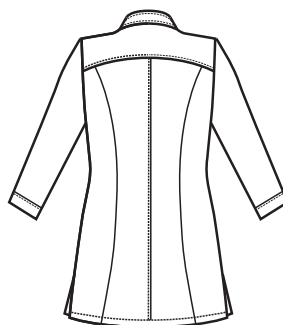

003581M
CASACCA BARCELONA
MEZZA MANICA
SUPER DRY
100% polyester
130 gr/m²
S • M • L • XL • XXL
NERO