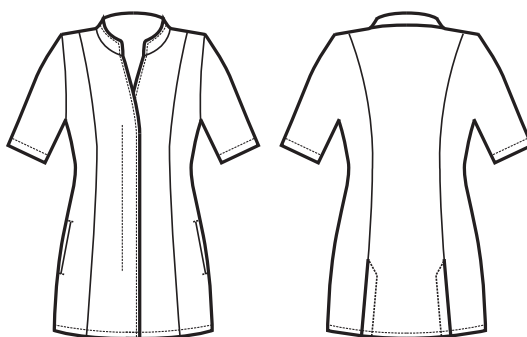

002661
CASACCA HIBISCUS
100% polyester Bohème
180 gr/m²
S • M • L • XL • XXL
NERO