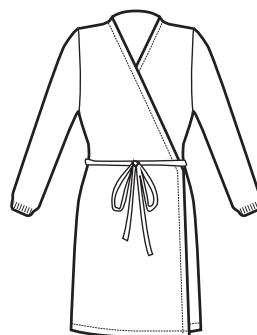

**006099
KIMONO
CLIENTE**

SUPER DRY
100% polyester
130 gr/m²
M • XL
NERO