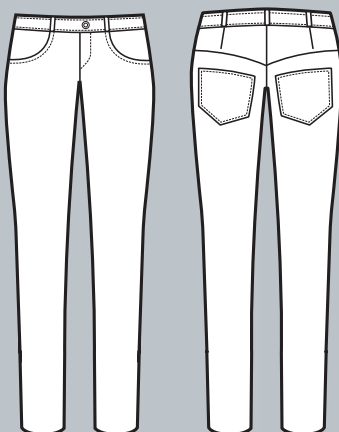

**024851
PANTALONE
MARGARITA**
97% cotton
3% spandex
210 gr/m²
40 • 42 • 44 • 46
48 • 50 • 52
NERO

**024850
PANTALONE
MARGARITA**
97% cotton
3% spandex
210 gr/m²
40 • 42 • 44 • 46
48 • 50 • 52
BIANCO

**SUPER
STRETCH**

SUPER STRETCH