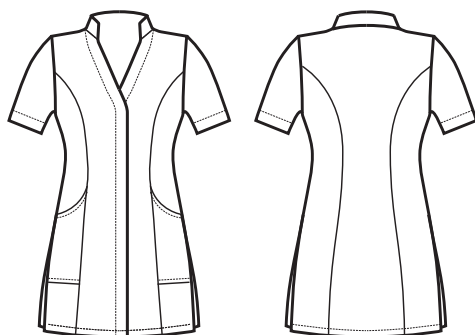

017070
CASACCA RIO
100% polyester Bohème
180 gr/m²
S • M • L • XL • XXL
BIANCO

**BOTTONI A
PRESSIONE
SNAPS**