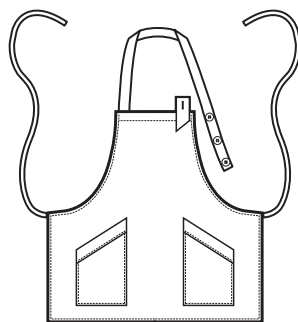

SUPER DRY

IL TESSUTO ANTIMACCHIA
CHE RESPIRA E FA
SCIVOLARE I CAPELLI

THE ANTISTAIN FABRIC
THAT BREATHES AND
THAT LETS HAIR SLIP AWAY

SHERRY
ONE SIZE

088244
SHERRY
SUPER DRY
100% polyester
130 gr/m²
ONE SIZE
NERO + LUREX GOLD