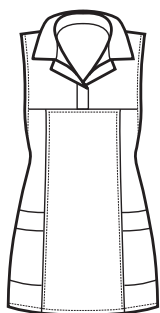

SUPER DRY

IL TESSUTO ANTIMACCHIA CHE RESPIRA
E FA SCIVOLARE I CAPELLI

THE ANTISTAIN FABRIC THAT BREATHES
AND THAT LETS HAIR SLIP AWAY

TRINIDAD - PAPEETE
ONE SIZE