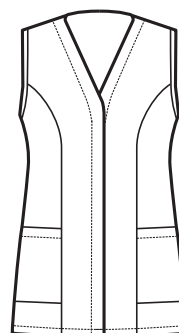

011431
CASACCA
BAHIA
SUPER DRY
100% polyester
130 gr/m²
S • M • L • XL • XXL
NERO

041231M
CASACCA ZUOZ
UNISEX
MEZZA MANICA
SUPER DRY
100% polyester
130 gr/m²
S • M • L • XL • XXL
NERO

SUPER DRY

IL TESSUTO
ANTIMACCHIA
CHE RESPIRA
E FA SCIVOLARE
I CAPELLI

THE ANTISTAIN
FABRIC
THAT BREATHES
AND THAT LETS
HAIR SLIP AWAY