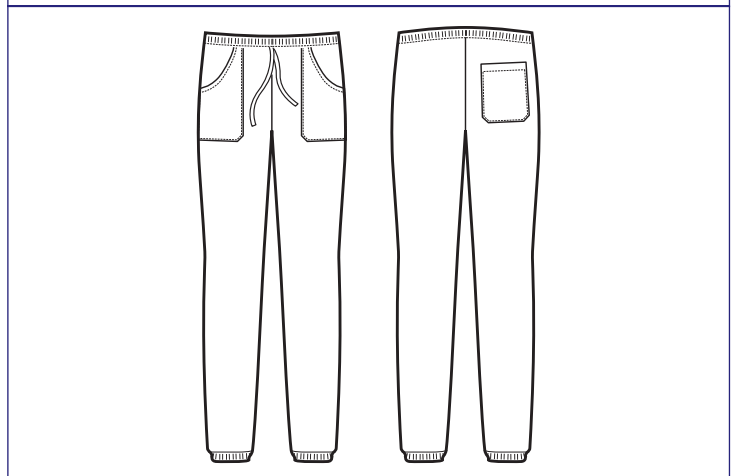

**044000F
PANTAGIAFFA**
100% cotton
190 gr/m²
XS • S • M • L • XL • XXL
BIANCO

**044000AF 3XL
044000BF 4XL
044000CF 5XL**

**044600F
PANTAGIAFFA**
100% cotton
210 gr/m²
S • M • L • XL • XXL
BIANCO

**044300F
PANTAGIAFFA**
100% polyester super dry
130 gr/m²
S • M • L • XL • XXL
BIANCO

SUPER DRY
IL TESSUTO ANTIMACCHIA
CHE RESPIRA E FA
SCIVOLARE I CAPELLI
*THE ANTISTAIN FABRIC
THAT BREATHES AND
THAT LETS HAIR SLIP AWAY*

SUPER STRETCH
TESSUTO ELASTICIZZATO
CHE AIUTA IL MOVIMENTO
*STRETCH FABRIC
THAT HELPS MOVEMENTS*

**SUPER
STRETCH**

**044878
PANTAGIAFFA**
97% cotton • 3% spandex
210 gr/m²
S • M • L • XL • XXL
BIANCO

BOHÈME

LO STRETCH
LAVA E INDOSSA
CHE RESPIRA

*STRETCH FABRIC
WASH & WEAR
THAT BREATHES*

STRETCH

**044870
PANTAGIAFFA**
100% polyester Bohème
180 gr/m²
S • M • L • XL • XXL
BIANCO

SATIN
PER CHI VUOLE IL COTONE
MA NON SI ACCONTENTA
*FOR THOSE WHO
WANT COTTON
BUT AT THE SAME TIME
WANT MORE*

**044409F
PANTAGIAFFA**
100% cotton satin
180 gr/m²
S • M • L • XL • XXL
BIANCO

**044008F
PANTAGIAFFA**
65% polyester • 35% cotton
195 gr/m²
S • M • L • XL • XXL
BIANCO

**044700F
PANTAGIAFFA**
65% polyester • 35% cotton
150 gr/m²
S • M • L • XL • XXL
BIANCO