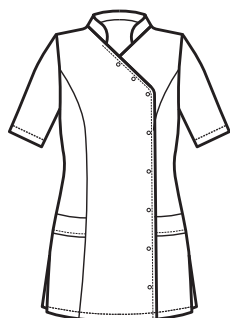

**CASACCA DONNA
SUPER DRY**

SUPER DRY

**IL TESSUTO ANTIMACCHIA CHE RESPIRA
E FA SCIVOLARE I CAPELLI**

**THE ANTISTAIN FABRIC THAT BREATHES
AND THAT LETS HAIR SLIP AWAY**

**BOTTONI A
PRESSIONE
SNAPS**

**012280M
CASACCA NIZZA
MEZZA MANICA
SUPER DRY
100% polyester
130 gr/m²
S • M • L • XL • XXL
BIANCO**