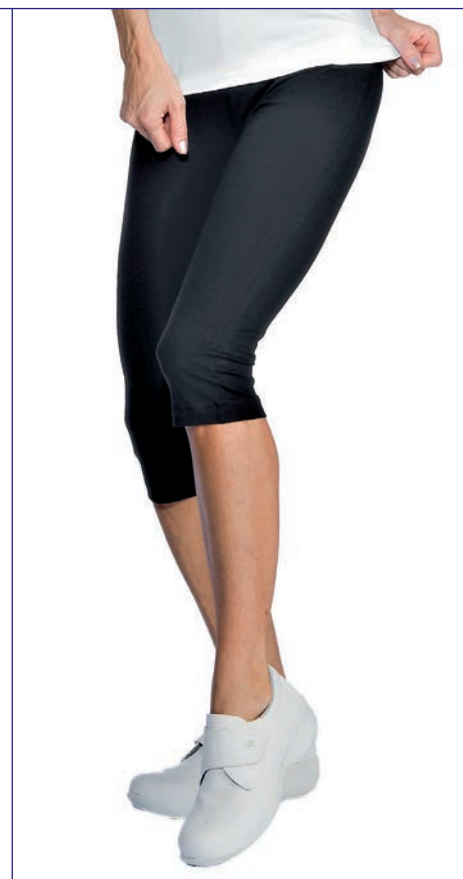

024621 SHORT LEGGINGS

97% cotton • 3% spandex - 180 gr/m²
S • M • L • XL • XXL
NERO