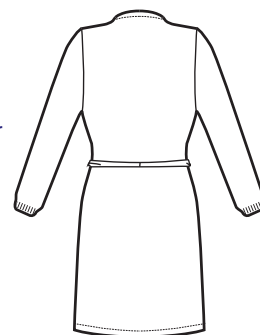

**006091
KIMONO
MONOUSO
LAVABILE**
100% polyester
50 gr/m²
ONE SIZE
NERO