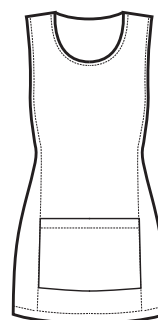

088242
SHERRY
SUPER DRY
100% polyester
130 gr/m²
ONE SIZE
NERO + LUREX SILVER

**PICCADILLY - MAGIC
ONE SIZE**

SUPER DRY

**IL TESSUTO ANTIMACCHIA CHE RESPIRA
E FA SCIVOLARE I CAPELLI**

**THE ANTISTAIN FABRIC THAT BREATHES
AND THAT LETS HAIR SLIP AWAY**

**087581
PICCADILLY
SUPER DRY**
100% polyester
130 gr/m²
ONE SIZE
NERO

**090581
MAGIC
SUPER DRY**
100% polyester
130 gr/m²
ONE SIZE
NERO

SUPER DRY

IL TESSUTO ANTIMACCHIA CHE RESPIRA
E FA SCIVOLARE I CAPELLI

BOHÈME STRETCH

IL TESSUTO STRETCH LAVA E INDOSSA CHE RESPIRA

Caratteristiche:

- a) Tessuto stretch per aiutare il movimento
- b) Traspirabilità per il mantenimento della temperatura corporea ottimale
- c) Se lavato in lavatrice piegando bene il capo non necessita di stiratura