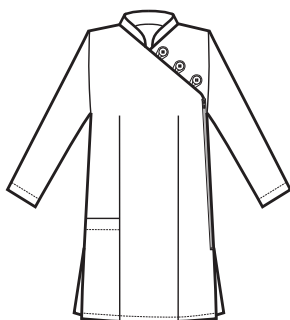

002410M
CASACCA TAIPEI
MEZZA MANICA
SUPER DRY
100% polyester
130 gr/m²
S • M • L • XL • XXL
BIANCO