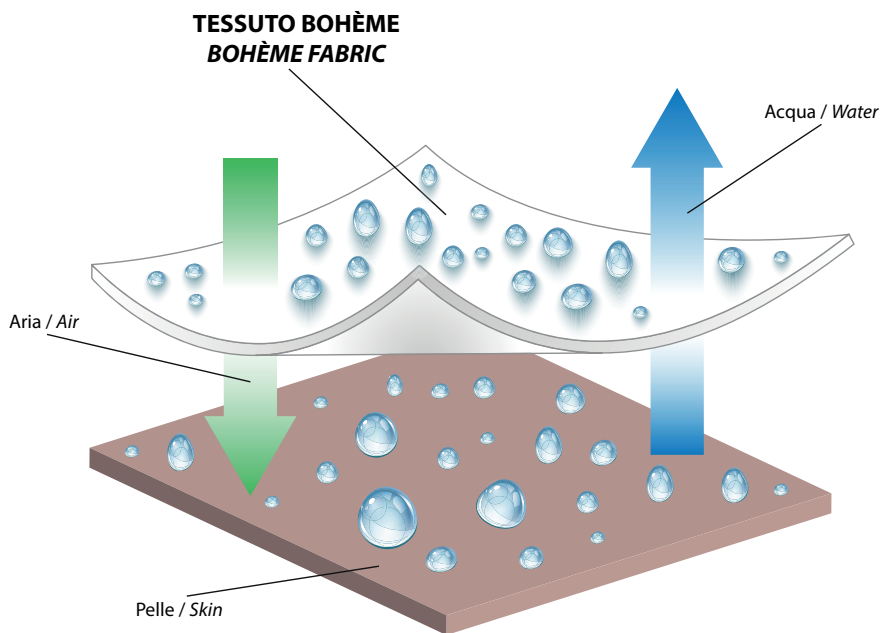

**087581
PICCADILLY
SUPER DRY**
100% polyester
130 gr/m²
ONE SIZE
NERO

**090581
MAGIC
SUPER DRY**
100% polyester
130 gr/m²
ONE SIZE
NERO

SUPER DRY

IL TESSUTO ANTIMACCHIA CHE RESPIRA
E FA SCIVOLARE I CAPELLI

THE ANTISTAIN FABRIC THAT BREATHES
AND THAT LETS HAIR SLIP AWAY

TRINIDAD - PAPEETE
ONE SIZE

013381
TRINIDAD
SUPER DRY
100% polyester
130 gr/m²
ONE SIZE
NERO

013181
PAPEETE
SUPER DRY
100% polyester
130 gr/m²
ONE SIZE
NERO

BOHÈME STRETCH

IL TESSUTO STRETCH LAVA E INDOSSA CHE RESPIRA

Caratteristiche:

- a) Tessuto stretch per aiutare il movimento
- b) Traspirabilità per il mantenimento della temperatura corporea ottimale
- c) Se lavato in lavatrice piegando bene il capo non necessita di stiratura

THE STRETCH WASH & WEAR FABRIC THAT BREATHES

Characteristics:

- a) *Stretch fabric that helps movements*
- b) *Perspiring fabric that helps keeping optimal body temperature*
- c) *If washed and well bent in the washing machine, it does not require ironing*