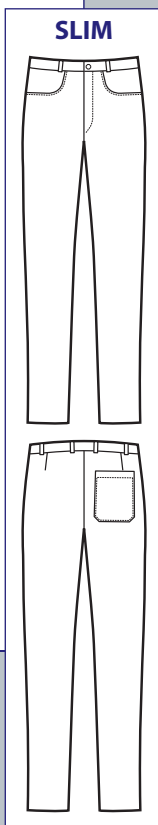

**PANTALONE UOMO
YALE SLIM**

**064501
PANTALONE
YALE SLIM**
65% polyester
35% cotton
195 gr/m²
42 • 44 • 46
48 • 50 • 52 • 54
NERO

SLIM

SLIM

**SUPER
STRETCH**

**064579
PANTALONE
YALE SLIM**
97% cotton
3% spandex
210 gr/m²
42 • 44 • 46
48 • 50 • 52 • 54
NERO

**SUPER
STRETCH**

**SLIM
SUPER
STRETCH**

**064511
PANTALONE YALE
SLIM**

96% polyester • 4% spandex
200 gr/m²
42 • 44 • 46 • 48 • 50 • 52 • 54
NERO

**ELASTIC
JERSEY MILANO**

**064591
PANTALONE YALE
JERSEY MILANO**
96% polyester • 4% spandex
285 gr/m²
S • M • L • XL • XXL
NERO