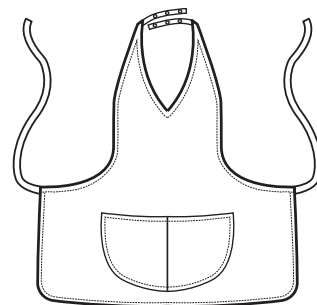

SUPER DRY

IL TESSUTO ANTIMACCHIA
CHE RESPIRA E FA
SCIVOLARE I CAPELLI

THE ANTISTAIN FABRIC
THAT BREATHES AND
THAT LETS HAIR SLIP AWAY

SHERRY
ONE SIZE

088244
SHERRY
SUPER DRY
100% polyester
130 gr/m²
ONE SIZE
NERO + LUREX GOLD

088242
SHERRY
SUPER DRY
100% polyester
130 gr/m²
ONE SIZE
NERO + LUREX SILVER

**PICCADILLY - MAGIC
ONE SIZE**

SUPER DRY

**IL TESSUTO ANTIMACCHIA CHE RESPIRA
E FA SCIVOLARE I CAPELLI**

**THE ANTISTAIN FABRIC THAT BREATHES
AND THAT LETS HAIR SLIP AWAY**

**087581
PICCADILLY
SUPER DRY**
100% polyester
130 gr/m²
ONE SIZE
NERO

**090581
MAGIC
SUPER DRY**
100% polyester
130 gr/m²
ONE SIZE
NERO

SUPER DRY

IL TESSUTO ANTIMACCHIA CHE RESPIRA
E FA SCIVOLARE I CAPELLI