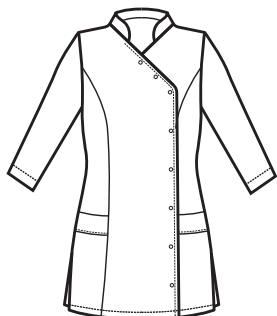

012281T
CASACCA NIZZA
MANICA $\frac{3}{4}$
SUPER DRY
100% polyester
130 gr/m²
S • M • L • XL • XXL
NERO