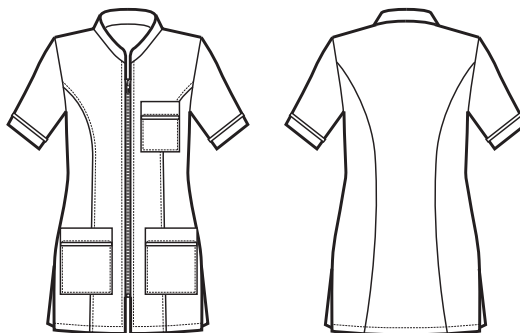

002511
CASACCA FLORIDA
SUPER DRY
100% polyester
130 gr/m²
S • M • L • XL • XXL
NERO